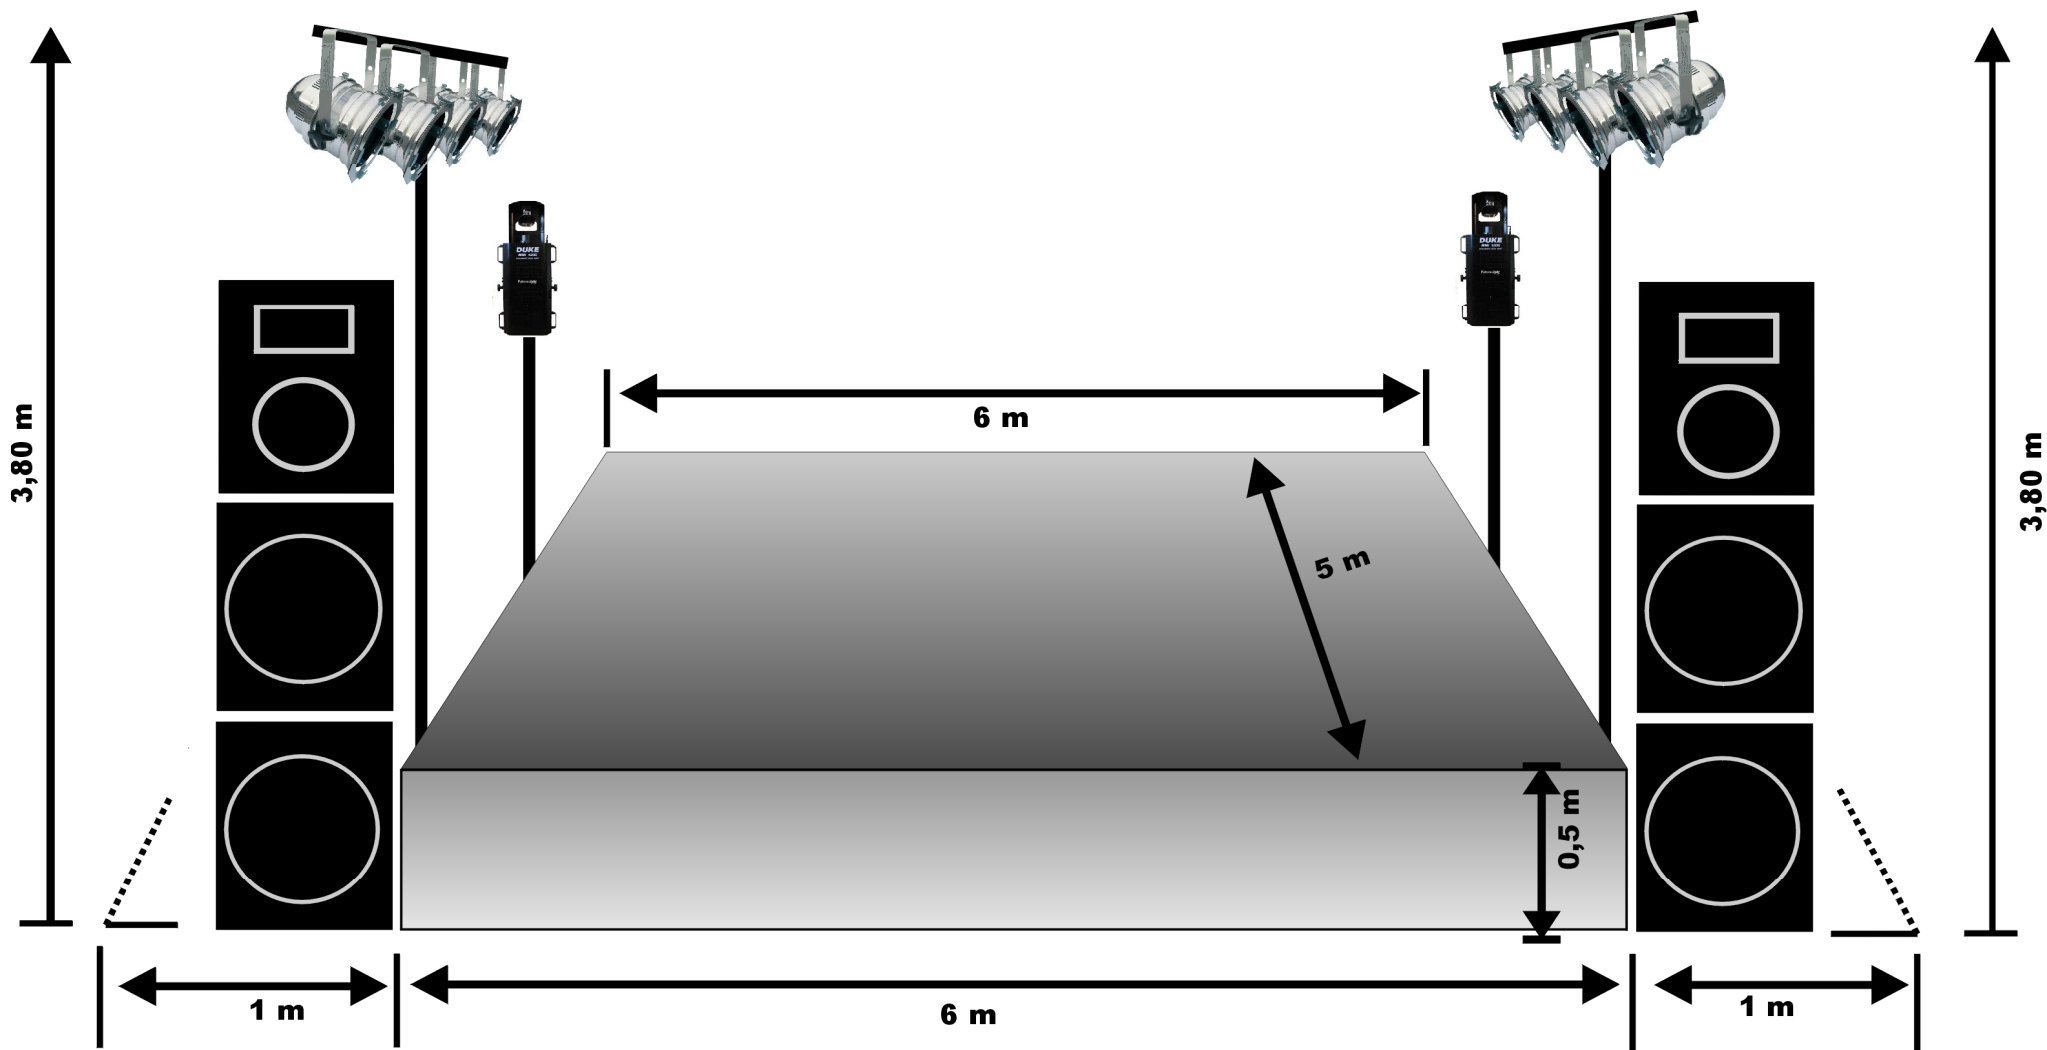

Bühnenanweisung Blue Velvet, 05/2007

Stromversorgung Bühne

Standard

1 x CEE Steckdose 3-polig, 32 A/400 V

Minimum

1 x CEE-Steckdose, 3-polig, 16 A/400 V

oder

3 x einzeln abgesicherte Stromkreise mit
je 16 A Vorsicherung, 230 V